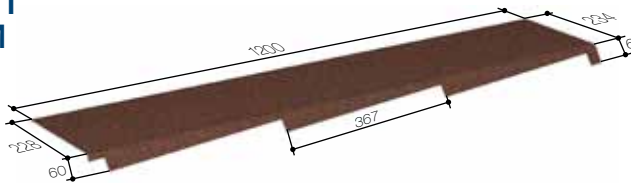

ПЛОСКИЙ ЛИСТ СТУПЕНЧАТЫЙ ПРАВЫЙ*

Код: 81204xxx

Длина: 1200 мм
Длина эффективная: 1100 мм
Вес: 1,5 кг
Количество в паллете: 216
Вес паллеты: 355 кг
Объем паллеты: 1,38 м³
Габаритные размеры паллеты (1420×1120×800 мм)