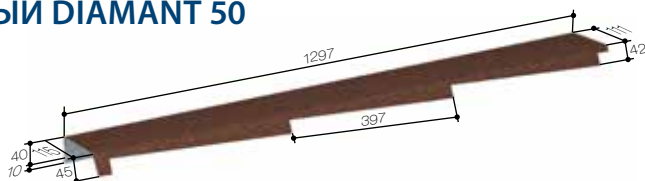

КОЖУХ ВЕТРОВОЙ ДОСКИ СТУПЕНЧАТЫЙ DIAMANT 50 ЛЕВЫЙ*

Код: 81242xxx

Длина: 1295 мм
Длина эффективная: 1195 мм
Вес: 1,25 кг
Количество в паллете: 200
Вес паллеты: 285 кг
Объем паллеты: 1,00 м³
Габаритные размеры паллеты (1420×1120×630 мм)