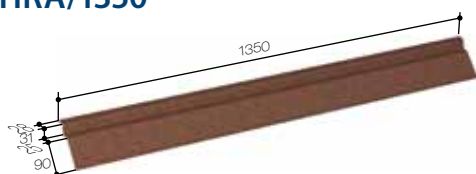

КАРНИЗНАЯ ПЛАНКА/1350*

Код: 81249xxx

Длина: 1350 мм
Длина эффективная: 1250 мм
Вес: 1,80 кг
Количество в паллете: 200
Вес паллеты: 390 кг
Объем паллеты: 1,10 м³
Габаритные размеры паллеты (1420×1120×800 мм)

* аксессуары по запросу