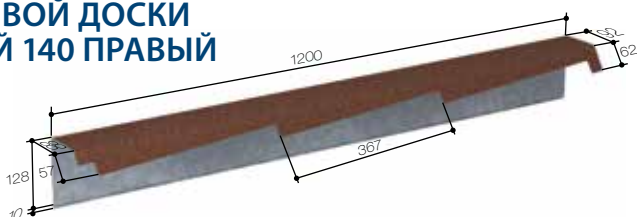

КОЖУХ ВЕТРОВОЙ ДОСКИ СТУПЕНЧАТЫЙ 140 ПРАВЫЙ

Код: 81269xxx

Длина: 1200 мм
Длина эффективная: 1100 мм
Вес: 1,50 кг
Количество в паллете: 200
Вес паллеты: 365 кг
Объем паллеты: 1,38 м³
Габаритные размеры паллеты (1420×1120×800 мм)

* аксессуары по запросу