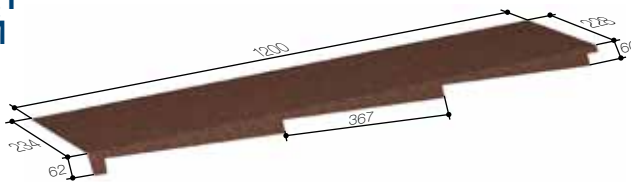

ПЛОСКИЙ ЛИСТ СТУПЕНЧАТЫЙ ЛЕВЫЙ*

Код: 81203xxx

Длина: 1200 мм
Длина эффективная: 1100 мм
Вес: 1,5 кг
Количество в паллете: 216
Вес паллеты: 355 кг
Объем паллеты: 1,38 м³
Габаритные размеры паллеты (1420×1120×800 мм)