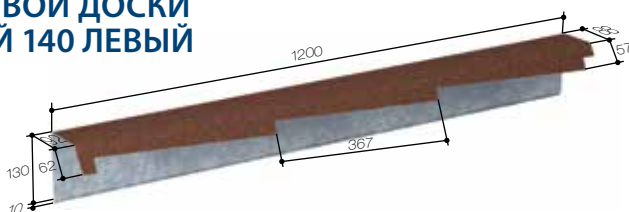

КОЖУХ ВЕТРОВОЙ ДОСКИ СТУПЕНЧАТЫЙ 140 ЛЕВЫЙ

Код: 81268xxx

Длина: 1200 мм
Длина эффективная: 1100 мм
Вес: 1,50 кг
Количество в паллете: 200
Вес паллеты: 365 кг
Объем паллеты: 1,38 м³
Габаритные размеры паллеты (1420×1120×800 мм)