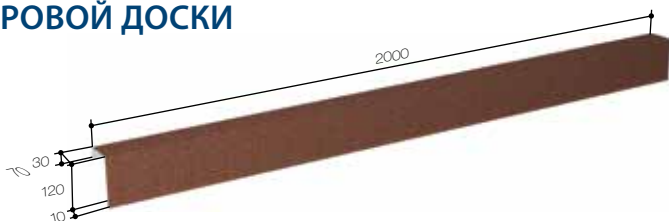

КОЖУХ ВЕТРОВОЙ ДОСКИ

Код: 81210xxx

Длина: 2000 мм
Длина эффективная: 1900 мм
Вес: 2,10 кг
Количество в паллете: 360
Вес паллеты: 782 кг
Объем паллеты: 1,60 м³
Габаритные размеры паллеты (2050×1070×500 мм)