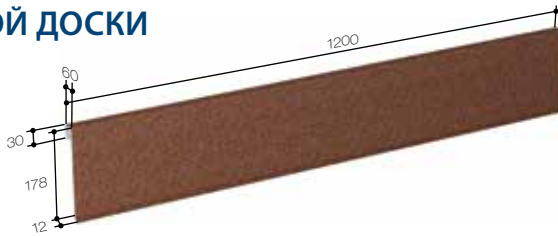

АКСЕССУАРЫ

КОЖУХ ВЕТРОВОЙ ДОСКИ ГЛУБОКИЙ 180*

Код: 81223xxx

Длина: 1200 мм
Вес: 1,63 кг
Количество в паллете: 200
Вес паллеты: 364 кг
Габаритные размеры паллеты (1420×1120×800 мм)