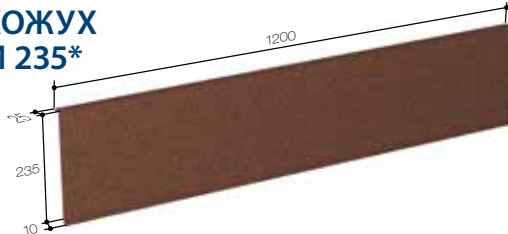

НАКЛАДКА ПОД КОЖУХ ВЕТРОВОЙ ДОСКИ 235*

Код: 81291xxx

Длина: 1350 мм
Вес: 1,54 кг
Количество в паллете: 240
Вес паллеты: 408 кг
Габаритные размеры паллеты (1420×1120×800 мм)