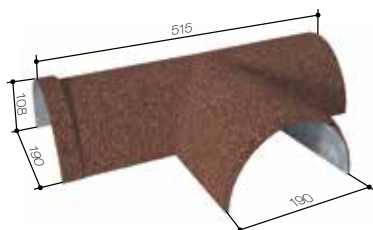

T - ОБРАЗНЫЙ КОНЕК 190*

Код: 83421xxx

Длина: 430 мм
Длина эффективная: 400 мм
Вес: 1,30 кг
Упаковка: 5 шт.
Вес коробки: 7,1 кг
Объем коробки: 0,09 м³
Размеры коробки (300×600×500 мм)

* аксессуары по запросу