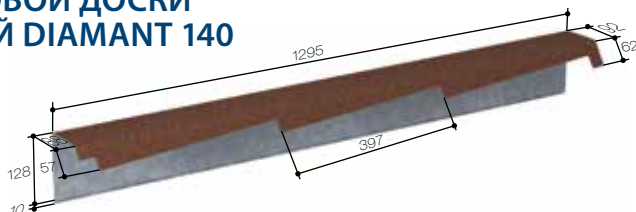

КОЖУХ ВЕТРОВОЙ ДОСКИ СТУПЕНЧАТЫЙ DIAMANT 140 ПРАВЫЙ

Код: 81252xxx

Длина: 1295 мм
Длина эффективная: 1195 мм
Вес: 1,58 кг
Количество в паллете: 200
Вес паллеты: 375 кг
Объем паллеты: 1,40 м³
Габаритные размеры паллеты (1420×1120×760 мм)