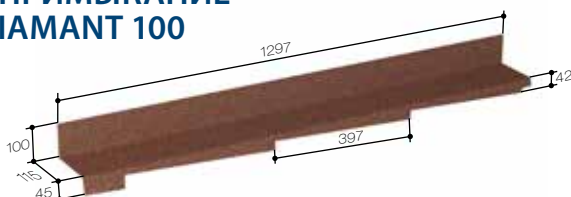

ВЕРТИКАЛЬНОЕ ПРИМЫКАНИЕ СТУПЕНЧАТОЕ DIAMANT 100 ЛЕВОЕ

Код: 81256xxx

Длина: 1295 мм
Длина эффективная: 1195 мм
Вес: 1,62 кг
Количество в паллете: 200
Вес паллеты: 368 кг
Объем паллеты: 0,88 м³
Габаритные размеры паллеты (1420×1120×550 мм)