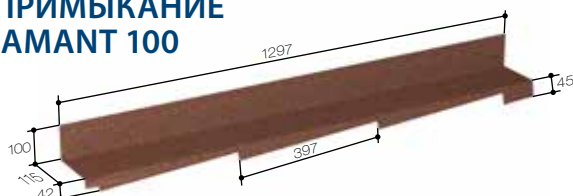

ВЕРТИКАЛЬНОЕ ПРИМЫКАНИЕ СТУПЕНЧАТОЕ DIAMANT 100 ПРАВОЕ

Код: 81257xxx

Длина: 1295 мм
Длина эффективная: 1195 мм
Вес: 1,62 кг
Количество в паллете: 200
Вес паллеты: 368 кг
Объем паллеты: 0,88 м³
Габаритные размеры паллеты (1420×1120×550 мм)