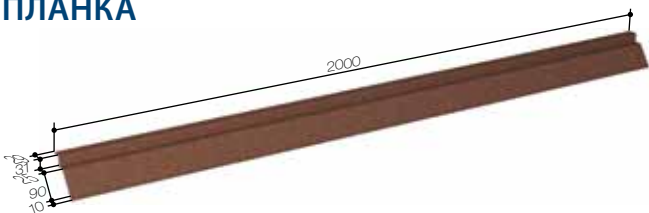

КАРНИЗНАЯ ПЛАНКА

Код: 81248xxx

Длина: 2000 мм
Длина эффективная: 1900 мм
Вес: 1,74 кг
Количество в паллете: 360
Вес паллеты: 660 кг
Объем паллеты: 1,10 м³
Габаритные размеры паллеты (2050×1070×500 мм)