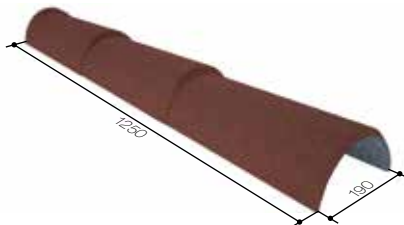

КОНЕК ТРОЙНОЙ ПОЛУКРУГЛЫЙ 190*