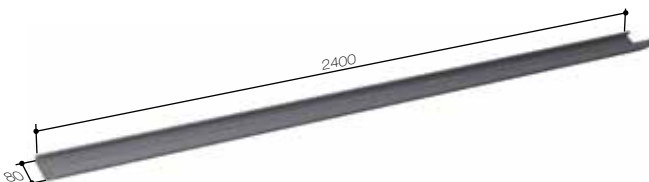

ЕНДОВА

Код: 81933621

Длина: 2400 мм
Длина эффективная: 2300 мм
Вес: 2,50 кг
Количество в паллете: 100
Вес паллеты: 283 кг
Объем паллеты: 1,75 м³