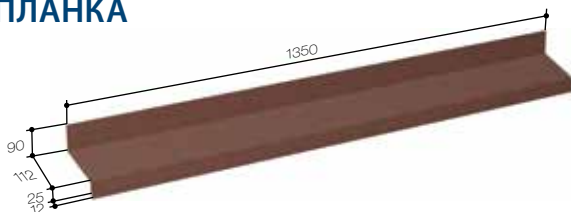

ВЕРТИКАЛЬНАЯ ПЛАНКА УДЛИНЕННАЯ*

Код: 81244xxx

Длина: 1350 мм
Длина эффективная: 1250 мм
Вес: 1,54 кг
Количество в паллете: 240
Вес паллеты: 408 кг
Объем паллеты: 1,10 м³
Габаритные размеры паллеты (1420×1120×380 мм)