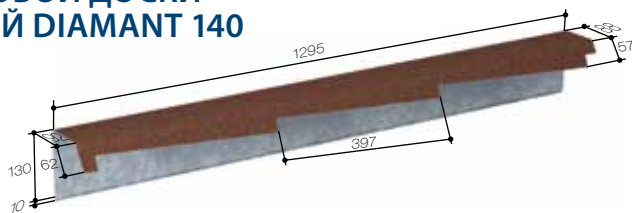

АКСЕССУАРЫ

КОЖУХ ВЕТРОВОЙ ДОСКИ СТУПЕНЧАТЫЙ DIAMANT 140 ЛЕВЫЙ

Код: 81251xxx

Длина: 1295 мм
Длина эффективная: 1195 мм
Вес: 1,58 кг
Количество в паллете: 200
Вес паллеты: 375 кг
Объем паллеты: 1,40 м³
Габаритные размеры паллеты (1420×1120×760 мм)