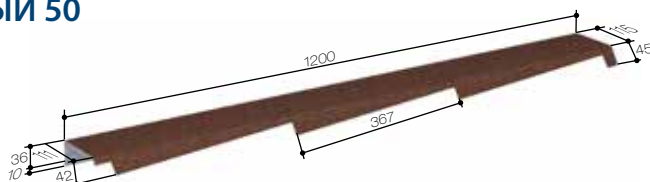

КОЖУХ ВЕТРОВОЙ ДОСКИ СТУПЕНЧАТЫЙ 50 ПРАВЫЙ

Код: 81259xxx

Длина: 1200 мм
Длина эффективная: 1100 мм
Вес: 1,14 кг
Количество в паллете: 200
Вес паллеты: 275 кг
Объем паллеты: 1,00 м³
Габаритные размеры паллеты (1420×1120×630 мм)