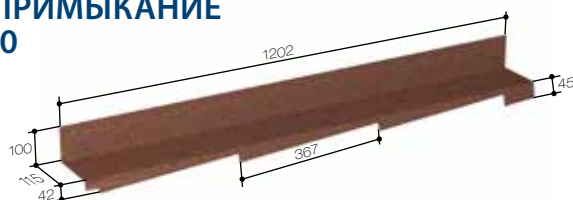

ВЕРТИКАЛЬНОЕ ПРИМЫКАНИЕ СТУПЕНЧАТОЕ 100 ПРАВОЕ

Код: 81263xxx

Длина: 1200 мм
Длина эффективная: 1100 мм
Вес: 1,50 кг
Количество в паллете: 200
Вес паллеты: 350 кг
Объем паллеты: 1,38 м³
Габаритные размеры паллеты (1420×1120×800 мм)