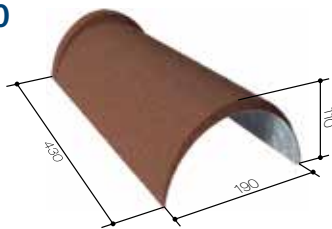

АКСЕССУАРЫ

КОНЕК ПОЛУКРУГЛЫЙ 190

Код: 81267xxx

Длина: 430 мм
Длина эффективная: 405 мм
Вес: 0,66 кг
Количество в паллете: 615
Вес паллеты: 434 кг
Объем паллеты: 1,27 м³
Габаритные размеры паллеты (1420×1120×800 мм)