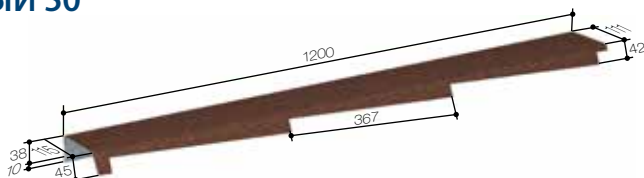

КОЖУХ ВЕТРОВОЙ ДОСКИ СТУПЕНЧАТЫЙ 50 ЛЕВЫЙ

Код: 81258xxx

Длина: 1200 мм
Длина эффективная: 1100 мм
Вес: 1,14 кг
Количество в паллете: 200
Вес паллеты: 275 кг
Объем паллеты: 1,00 м³
Габаритные размеры паллеты (1420×1120×630 мм)