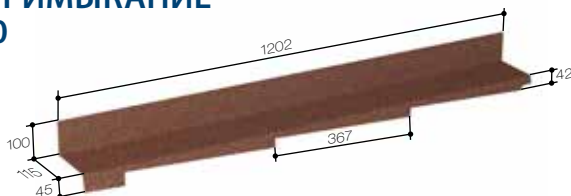

ВЕРТИКАЛЬНОЕ ПРИМЫКАНИЕ СТУПЕНЧАТОЕ 100 ЛЕВОЕ

Код: 81262xxx

Длина: 1200 мм
Длина эффективная: 1100 мм
Вес: 1,50 кг
Количество в паллете: 200
Вес паллеты: 350 кг
Объем паллеты: 1,1 м³
Габаритные размеры паллеты (1420×1120×800 мм)