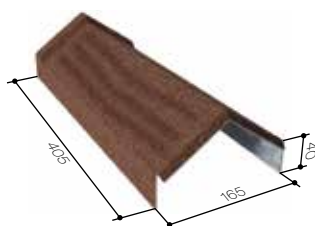

КОНЕК ТРЕУГОЛЬНЫЙ

Код: 82625xxx

Длина: 405 мм
Длина эффективная: 370 мм
Вес: 0,51 кг
Количество в паллете: 1080
Вес паллеты: 594 кг
Объем паллеты: 1,43 м³
Габаритные размеры паллеты (1420×1120×900 мм)

ЗАГЛУШКА ТРЕУГОЛЬНОГО КОНЬКА

Код: 82654xxx